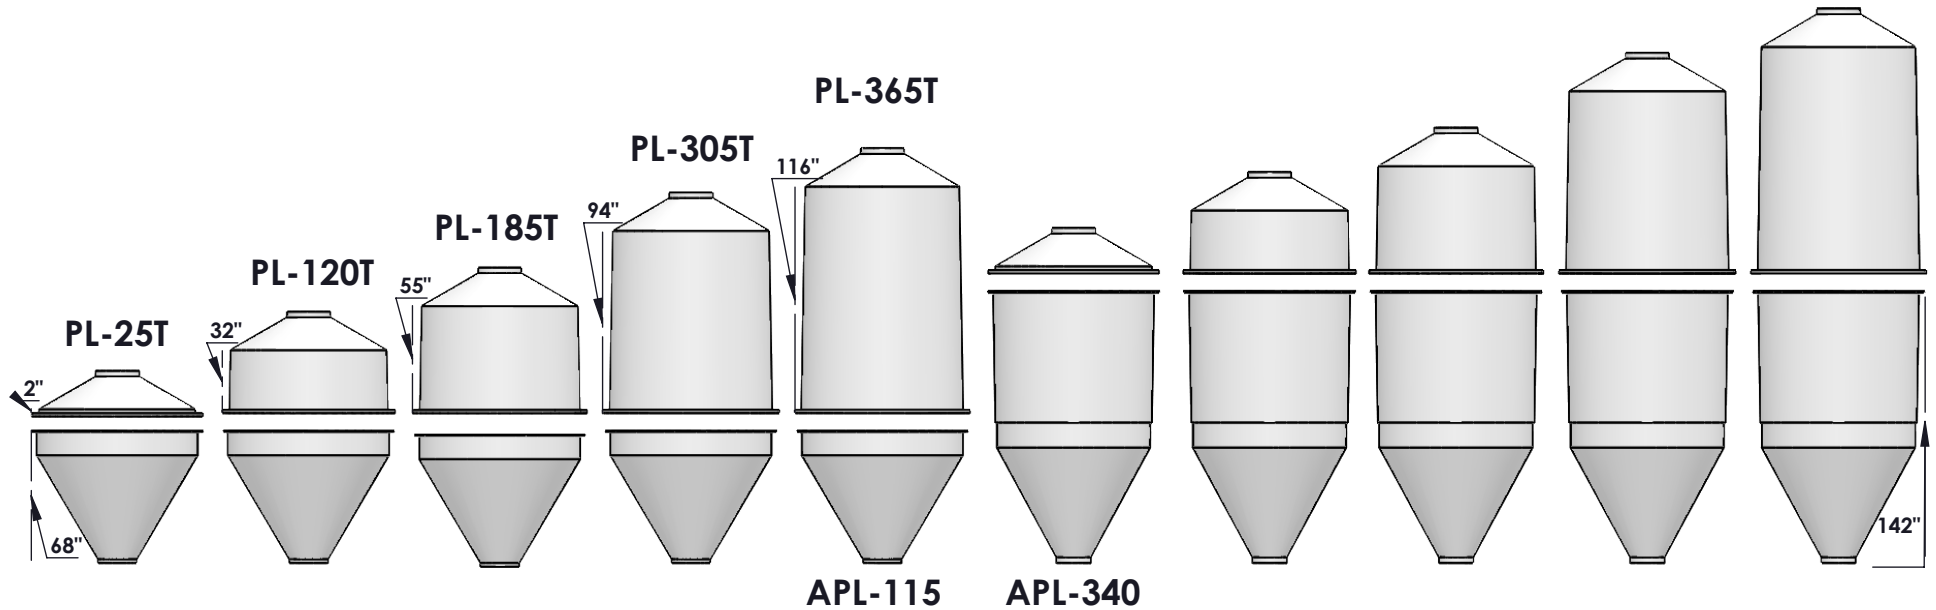

7 Foot Polybin Size Chart

| | | | | | | | | | | |
|------------|--------|--------|--------|--------|--------|--------|--------|--------|--------|--------|
| Cubic Feet | PL-140 | PL-235 | PL-300 | PL-420 | PL-480 | PL-365 | PL-460 | PL-525 | PL-645 | PL-705 |
| Tonnage | 2.8 | 4.68 | 6.4 | 8.26 | 9.6 | 7.3 | 9.18 | 10.54 | 12.76 | 14.1 |